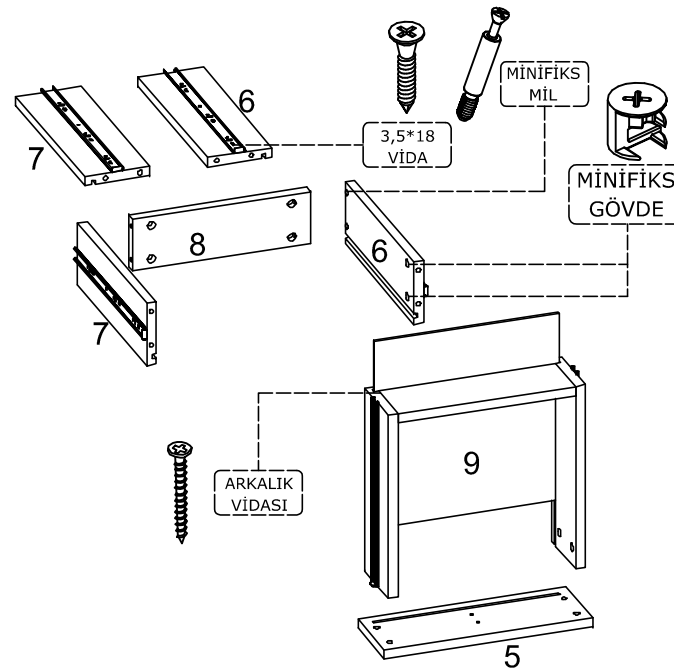

KAVELA

KULP	MİNİFİKS GÖVDE	MİNİFİKS MİL	KAVELA	3,5*18 VİDA	M4*22 KULP VİDASI	ARKALIK VİDASI	ARKALIK KÖŞE
1 AD	16 AD	16 AD	8 AD	28 AD	2 AD	8 AD	4 AD

01

02

03

04

05

06

RAYLARI İLK DELİKTEN
BAĞLAYINIZ !!!

MİNİFİKS
GÖVDE

KAVELA

KULP	MİNİFİKS GÖVDE	MİNİFİKS MİL	KAVELA	3,5*18 VİDA	M4*22 KULP VİDASI	ARKALIK VİDASI	ARKALIK KÖŞE
3 AD	32 AD	32 AD	8 AD	50 AD	6 AD	15 AD	4 AD

01

02