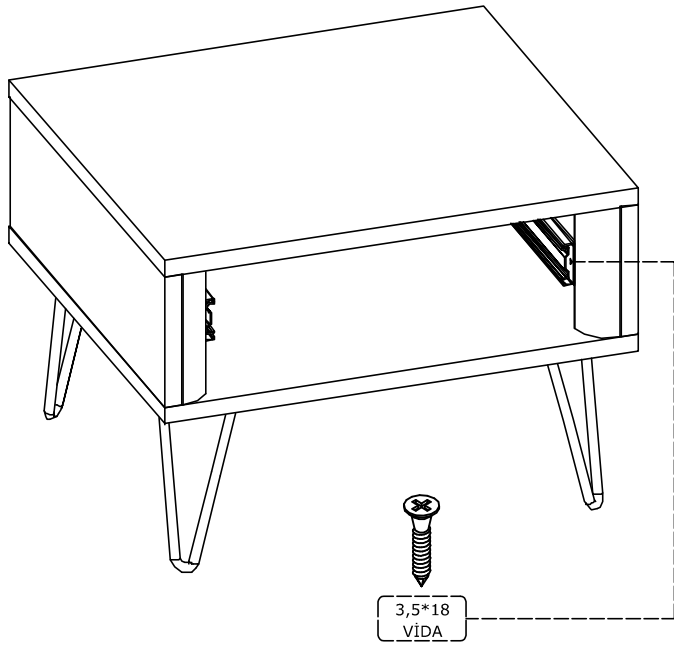

KAVELA

KULP	MİNİFİKS GÖVDE	MİNİFİKS MİL	KAVELA	3,5*18 VİDA	M4*22 KULP VİDASI	ARKALIK VİDASI	ARKALIK KÖŞE
1 AD	16 AD	16 AD	8 AD	28 AD	2 AD	8 AD	4 AD

01

02

03

04

05

06