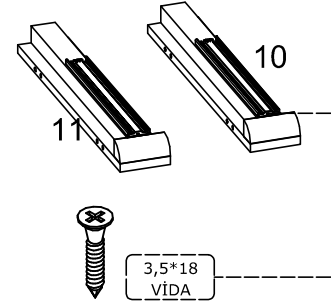

DİKKAT !!!

MİNİFİKS
GÖVDE

KAVELA

KULP	MİNİFİKS GÖVDE	MİNİFİKS MİL	KAVELA	3,5*18 VİDA	M4*22 KULP VİDASI	ARKALIK VİDASI	KABİN VİDASI
1 AD	30 AD	30 AD	16 AD	34 AD	2 AD	2 AD	11 AD

01

02

RAYLARI İLK DELİKTEN
BAĞLAYINIZ !!!

KAVELA

KULP	MİNİFİKS GÖVDE	MİNİFİKS MİL	KAVELA	3,5*18 VİDA	M4*22 KULP VİDASI	ARKALIK VİDASI	ARKALIK KÖŞE
1 AD	16 AD	16 AD	8 AD	28 AD	2 AD	8 AD	4 AD

01

02

03

04

05

06