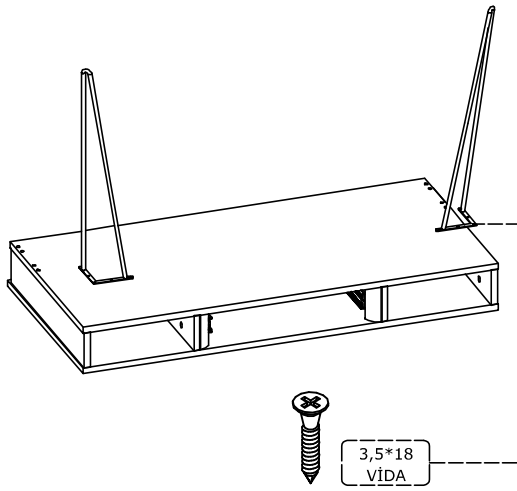

01

02

RAYLARI İLK DELİKTEN
BAĞLAYINIZ !!!

03

04

05

06

07

08