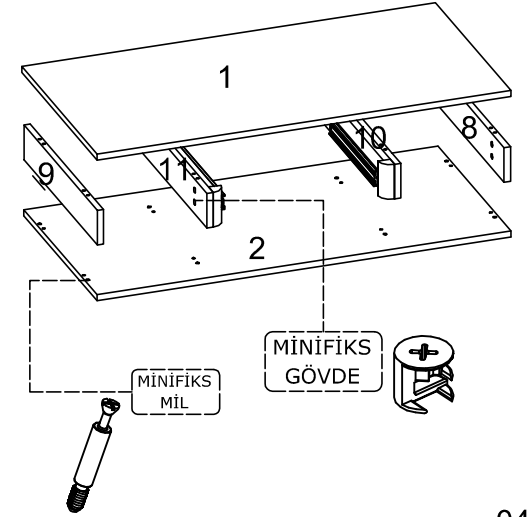

RAYLARI İLK DELİKTEN
BAĞLAYINIZ !!!

03

04