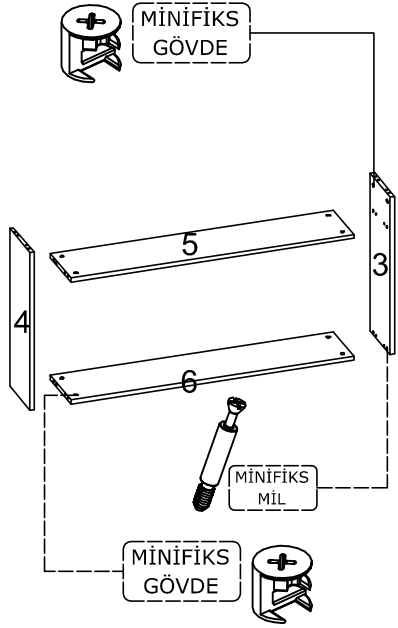

DİKKAT !!!

MİNİFİKS
GÖVDE

KAVELA

KULP	MİNİFİKS GÖVDE	MİNİFİKS MİL	KAVELA	3,5*18 VİDA	M4*22 KULP VİDASI	ARKALIK VİDASI	KABİN VİDASI
1 AD	30 AD	30 AD	16 AD	34 AD	2 AD	2 AD	11 AD

01

02

RAYLARI İLK DELİKTEN
BAĞLAYINIZ !!!