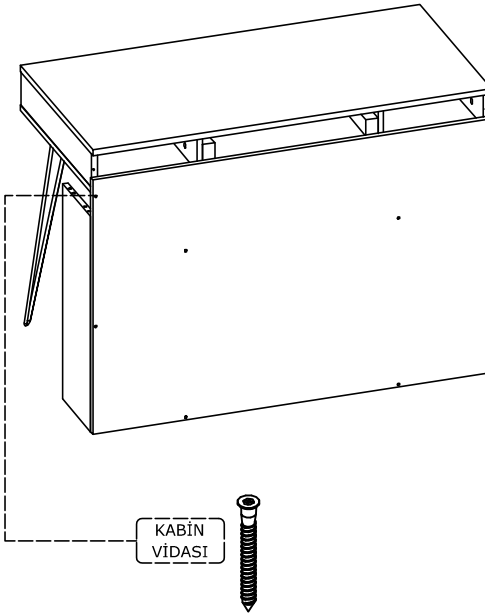

01

02

RAYLARI İLK DELİKTEN
BAĞLAYINIZ !!!

03

04

05

06

07

08