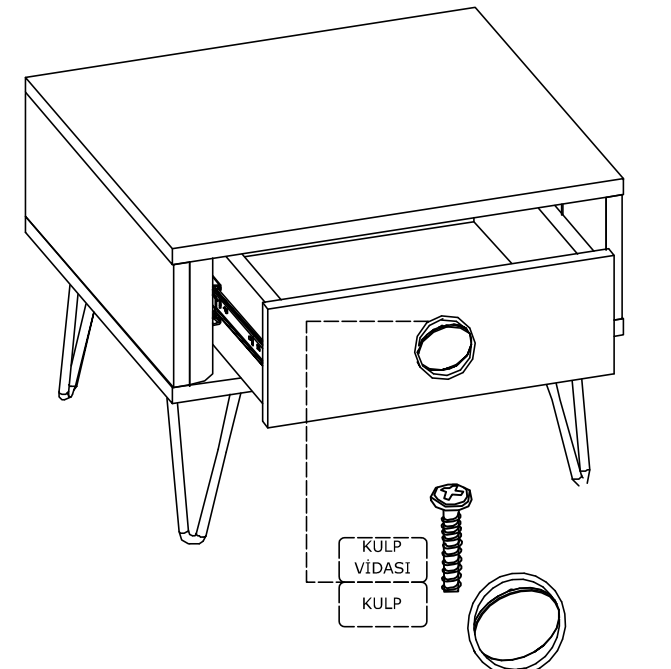

KAVELA

KULP	MİNİFİKS GÖVDE	MİNİFİKS MİL	KAVELA	3,5*18 VİDA	M4*22 KULP VİDASI	ARKALIK VİDASI	ARKALIK KÖŞE
1 AD	16 AD	16 AD	8 AD	28 AD	2 AD	8 AD	4 AD

01

02

03

04

05

06