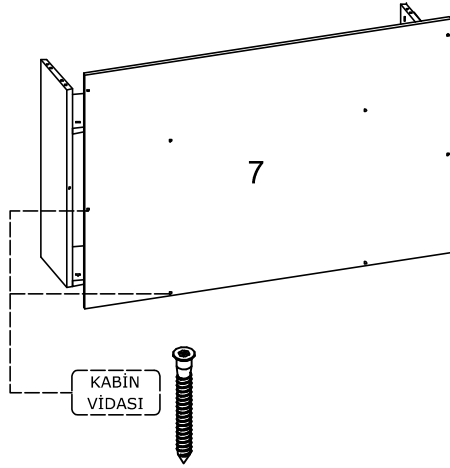

DİKKAT !!!

MİNİFİKS
GÖVDE

KAVELA

KULP	MİNİFİKS GÖVDE	MİNİFİKS MİL	KAVELA	3,5*18 VİDA	M4*22 KULP VİDASI	ARKALIK VİDASI	KABİN VİDASI
1 AD	30 AD	30 AD	16 AD	34 AD	2 AD	2 AD	11 AD

01

02

RAYLARI İLK DELİKTEN
BAĞLAYINIZ !!!