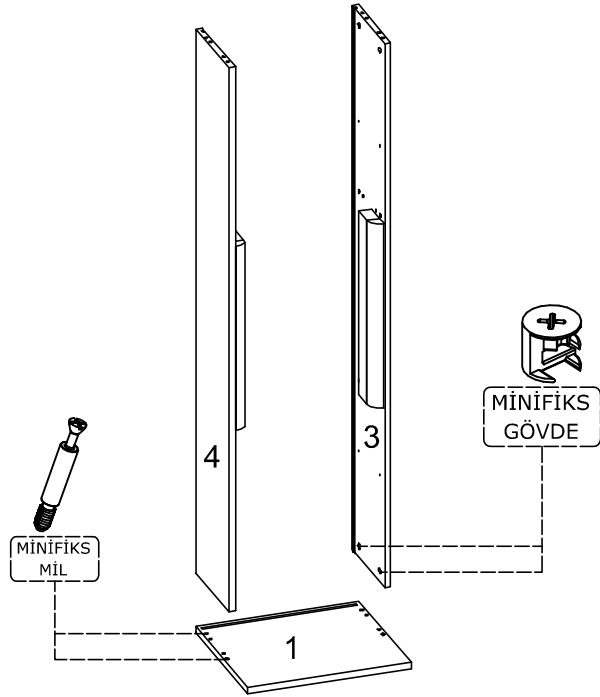

05

06

**DİKKAT !!!**MİNİFİKS
GÖVDE

KAVELA

KULP	MİNİFİKS GÖVDE	MİNİFİKS MİL	KAVELA	3,5*18 VİDA	M4*22 KULP VİDASI	ARKALIK VİDASI	ARKALIK KÖŞE	T. DEVE MENTEŞE	MENTEŞE ALTLIK	RAFİX
1 AD	16 AD	16 AD	16 AD	8 AD	2 AD	6 AD	6 AD	2 AD	2 AD	8 AD